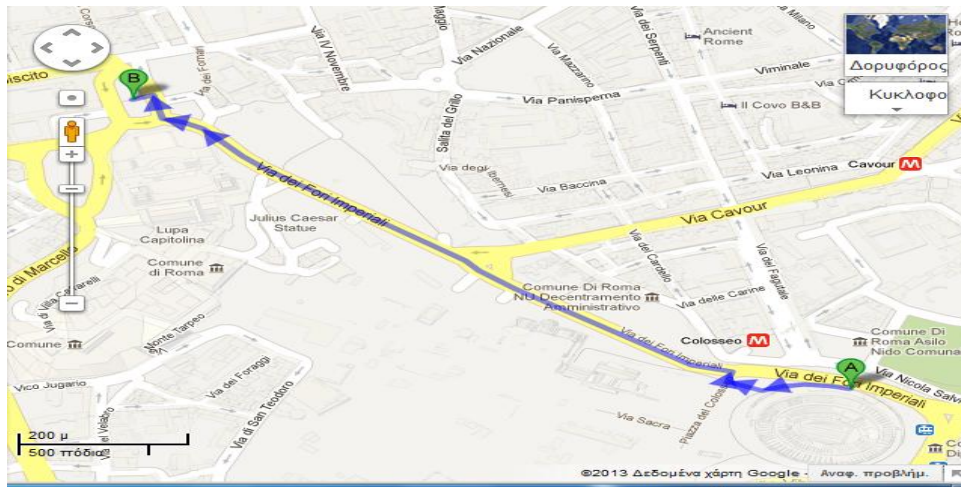

Sightseeing survey at google maps, as listed s/n

1^η μερα Colosseum from our hotel "Sam rooms", near Termini (sight analysis at the end of file)

- Via Labicana και Piazza del Colosseo 1,6 χλμ, 19 λεπτά
 - Via di San Giovanni in Laterano 2,0 χλμ, 23 λεπτά
 - Εναλλακτικά, πάρτε τη δημόσια συγκοινωνία (Υπόγειος σιδηρόδρομος, μία μετακίνηση) 16 λεπτά
- Οδηγίες για πορεία προς Κολοσσαίο**
- Sam
Via Emanuele Filiberto, 233
00185 Roma, Ιταλία
 - 1. Προχωρήστε βόρεια από **Via Emanuele Filiberto** προς **Via di San Quintino** 49 μ
 - 2. Στροφή αριστερά στη(ν) **Viale Alessandro Manzoni** 290 μ
 - 3. Συνεχίστε προς **Via Labicana** 800 μ

- 4. Συνεχίστε προς **Via dei Fori Imperiali** 800 μ
 - 5. Στροφή αριστερά στη(ν) **Piazza del Colosseo** 290 μ
 - 6. Στρίψτε αριστερά για να παραμείνετε στην **Piazza del Colosseo** 21 μ
 - 7. Στρίψτε αριστερά για να παραμείνετε στην **Piazza del Colosseo** 46 μ
- Ο προορισμός σας θα βρίσκεται στα δεξιά σας

Piazza Venezia from Colosseum 1100m,14min

Piazza del Colosseo και Via dei Fori Imperiali 1,1 χλμ, 13 λεπτά

Piazza del Colosseo, Via dei Fori Imperiali και Piazza Foro Traiano 1,2 χλμ, 15 λεπτά

Piazza del Colosseo 1,4 χλμ, 18 λεπτά

46 μ

⤴ 7. Στρίψτε αριστερά για να παραμείνετε στην **Piazza Venezia**

Ο προορισμός σας θα βρίσκεται στα δεξιά σας

20 μ

Fontana di Trevi from Piazza Venezia

Via del Corso και Via delle Muratte 750 μ, 9 λεπτά