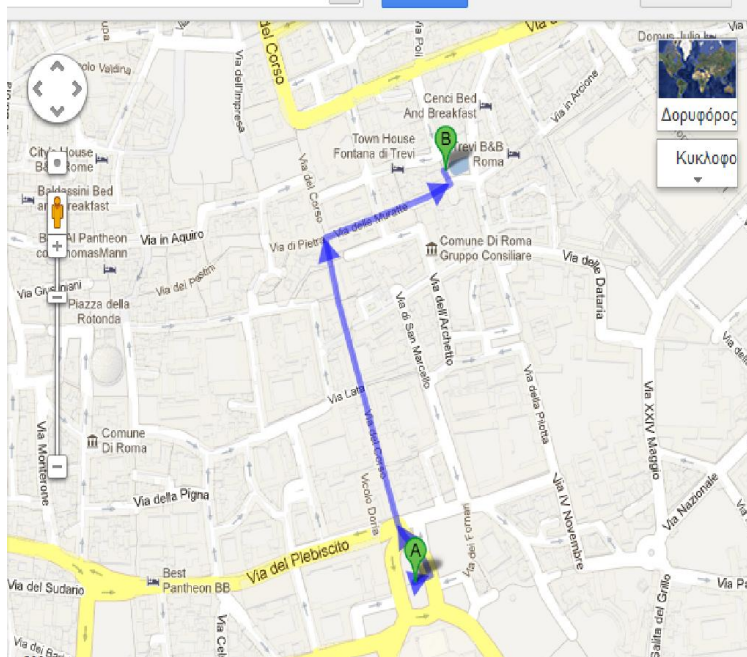

Οδηγίες για πορεία προς Piazza Venezia

Κολοσσαίο
Piazza del Colosseo
00184 Roma, Ιταλία

1. Προχωρήστε **δυτικά** από **Piazza del Colosseo**

➡ 2. Στρίψτε δεξιά για να παραμείνετε στη(n) **Piazza del Colosseo**

➡ 3. Στρίψτε δεξιά για να παραμείνετε στη(n) **Piazza del Colosseo**

⤴ 4. Στροφή αριστερά στη(n) **Via dei Fori Imperiali**

800 μ

5. Συνεχίστε ευθεία προς **Piazza della Madonna di Loreto**

53 μ

➡ 6. Στροφή δεξιά στη(n) **Piazza Venezia**

46 μ

⤴ 7. Στρίψτε αριστερά για να παραμείνετε στην **Piazza Venezia**

Ο προορισμός σας θα βρίσκεται στα δεξιά σας

20 μ

Fontana di Trevi from Piazza Venezia

Via del Corso και Via delle Muratte 750 μ, 9 λεπτά

1. Προχωρήστε **ανατολικά** από **Piazza Venezia**

26 μ

⤴ 2. Στρίψτε αριστερά για να παραμείνετε στην **Piazza Venezia**

85 μ

3. Συνεχίστε προς **Via del Corso**

400 μ

➡ 4. Στροφή δεξιά στη(n) **Via delle Muratte**