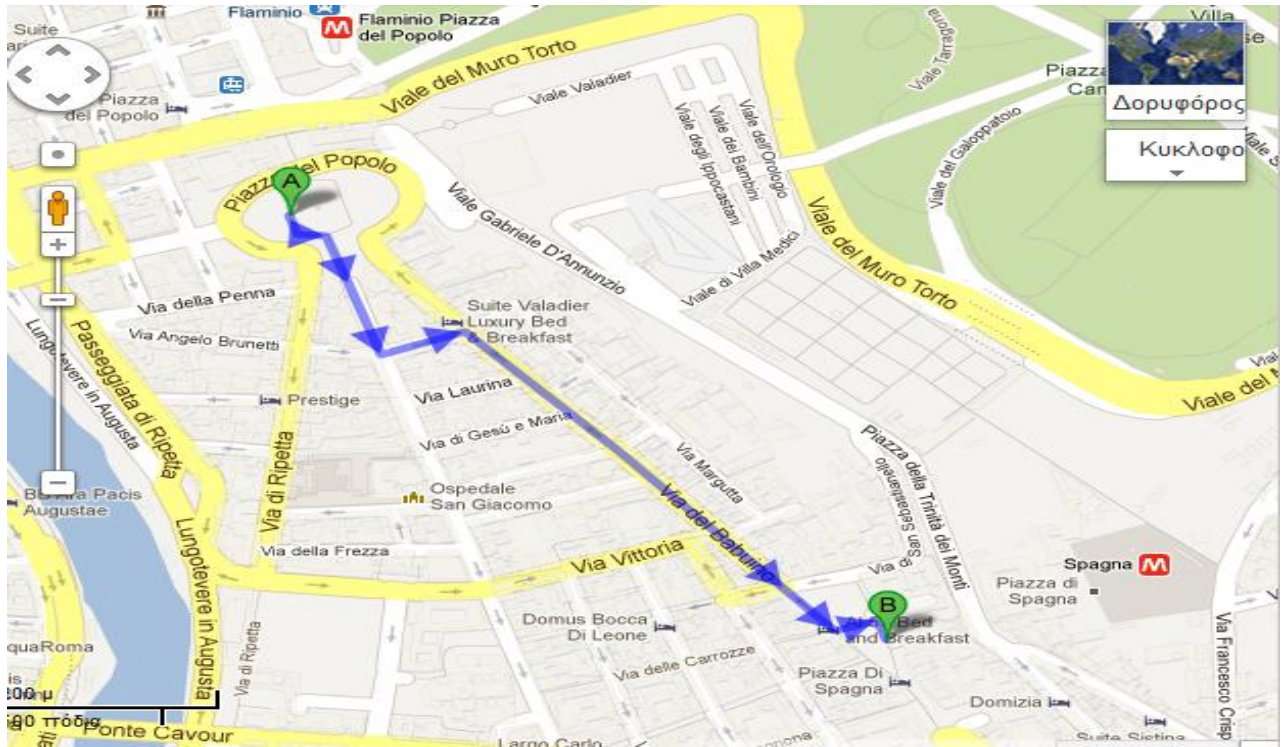

Via delle Magnolie 1,2 χλμ, 16 ΛΕΠΤΑ

Εναλλακτικά, πάρτε τη **δημόσια** 8 ΛΕΠΤΑ
συγκοινωνία (Λεωφορείο)

Οδηγίες για πορεία προς Villa Borghese Resort

Piazza del Popolo
00187 Roma, Ιταλία

1. Προχωρήστε **βόρεια** από **Piazza del Popolo**

60 μ

6. **Ανοιχτή στροφή δεξιά** για να παραμείνετε στην **Piazzale Flaminio**

29 μ

7. **Συνεχίστε** προς **Viale Giorgio Washington**

450 μ

8. **Συνεχίστε** προς **Viale Fiorello La Guardia**

350 μ

Villa Borghese Resort
Piazzale Napoleone I
00198 Roma, Ιταλία

Piazza di Spagna from Villa Borghese 1000 μ, 12 λεπτά

Via del Babuino	850 μ, 10 λεπτά
Via del Corso	1,0 χλμ, 12 λεπτά
Via del Corso και Via delle Carrozze	1,0 χλμ, 12 λεπτά

Οδηγίες για πορεία προς Piazza di Spagna

A Piazza del Popolo
Piazza del Popolo
00187 Roma, Ιταλία

1. Προχωρήστε νότια από **Piazza del Popolo** 50 μ
- ➔ 2. Στρίψτε δεξιά για να παραμείνετε στη(n) **Piazza del Popolo** 62 μ
3. Συνεχίστε προς **Via del Corso** 92 μ
- ⬅ 4. Στροφή αριστερά στη(n) **Via delle Fontanella** 80 μ