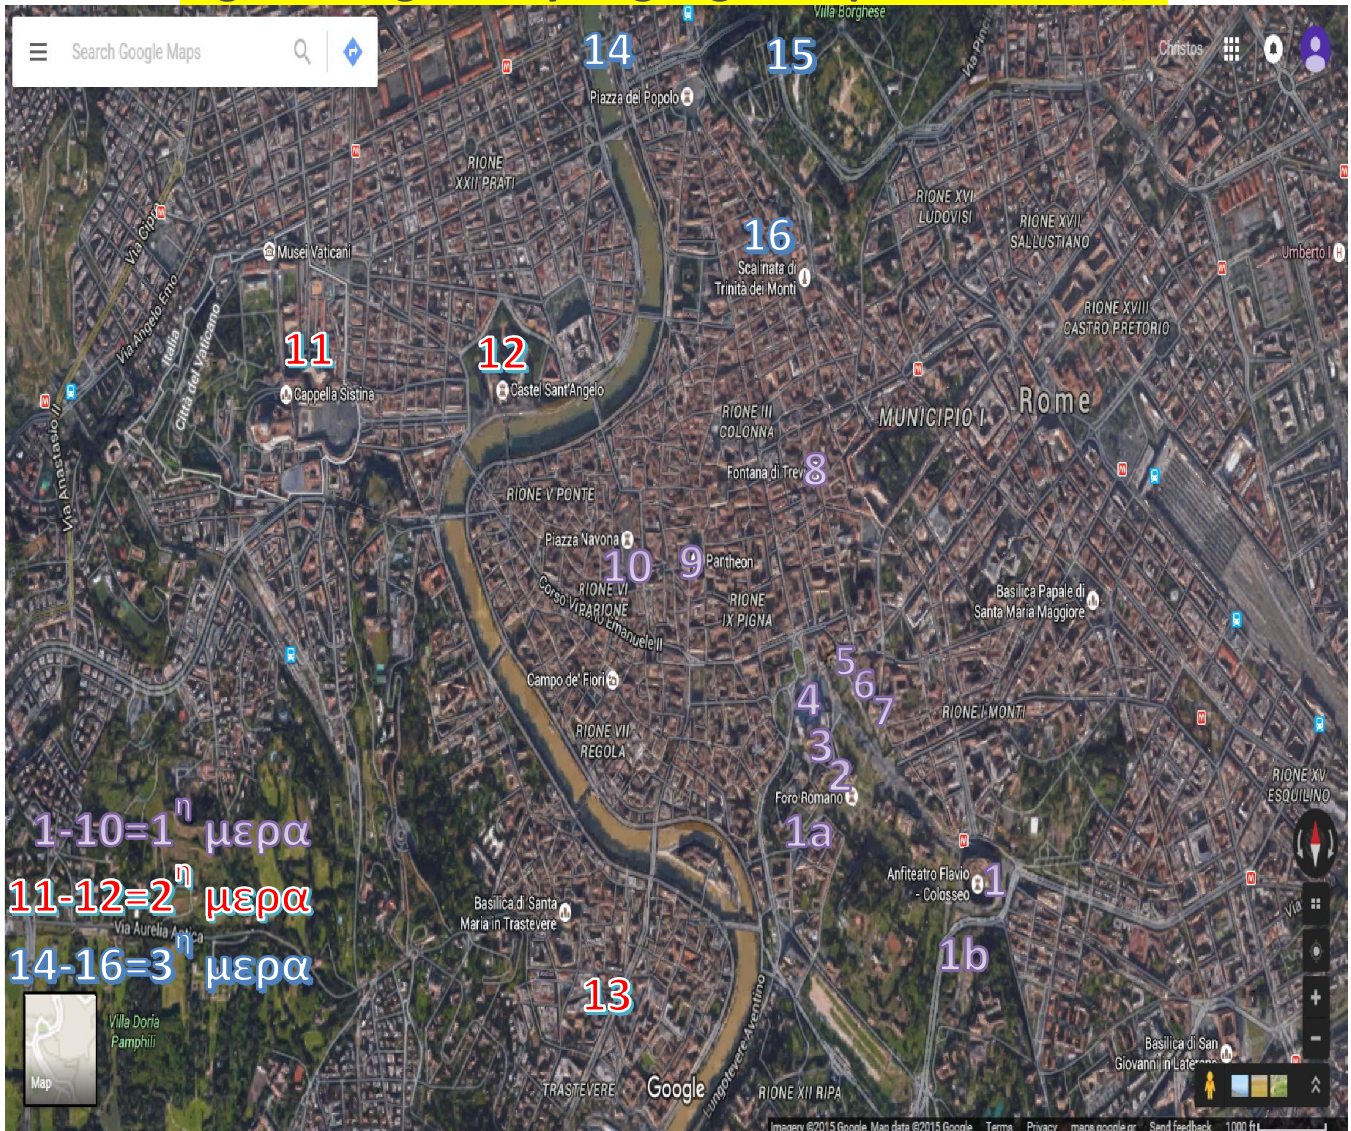

Sightseeing survey at google maps, as listed s/n

1^η μερα Colosseum from our hotel "Sam rooms", near Termini (sight analysis at the end of file)

- Via Labicana και Piazza del Colosseo 1,6 χλμ, 19 λεπτά
 - Via di San Giovanni in Laterano 2,0 χλμ, 23 λεπτά
 - Εναλλακτικά, πάρτε τη δημόσια συγκοινωνία (Υπόγειος σιδηρόδρομος, μία μετακίνηση) 16 λεπτά
- Οδηγίες για πορεία προς Κολοσσαίο**
- Sam
Via Emanuele Filiberto, 233
00185 Roma, Ιταλία
 - 1. Προχωρήστε βόρεια από **Via Emanuele Filiberto** προς **Via di San Quintino** 49 μ
 - 2. Στροφή αριστερά στη(ν) **Viale Alessandro Manzoni** 290 μ
 - 3. Συνεχίστε προς **Via Labicana** 800 μ

- 4. Συνεχίστε προς **Via dei Fori Imperiali** 800 μ
 - 5. Στροφή αριστερά στη(ν) **Piazza del Colosseo** 290 μ
 - 6. Στρίψτε αριστερά για να παραμείνετε στην **Piazza del Colosseo** 21 μ
 - 7. Στρίψτε αριστερά για να παραμείνετε στην **Piazza del Colosseo** 46 μ
- Ο προορισμός σας θα βρίσκεται στα δεξιά σας

Piazza Venezia from Colosseum 1100m,14min

Piazza del Colosseo και Via dei Fori Imperiali 1,1 χλμ, 13 λεπτά

Piazza del Colosseo, Via dei Fori Imperiali και Piazza Foro Traiano 1,2 χλμ, 15 λεπτά

Piazza del Colosseo 1,4 χλμ, 18 λεπτά

46 μ

⤴ 7. Στρίψτε αριστερά για να παραμείνετε στην **Piazza Venezia**

Ο προορισμός σας θα βρίσκεται στα δεξιά σας

20 μ

Fontana di Trevi from Piazza Venezia

Via del Corso και Via delle Muratte 750 μ, 9 λεπτά