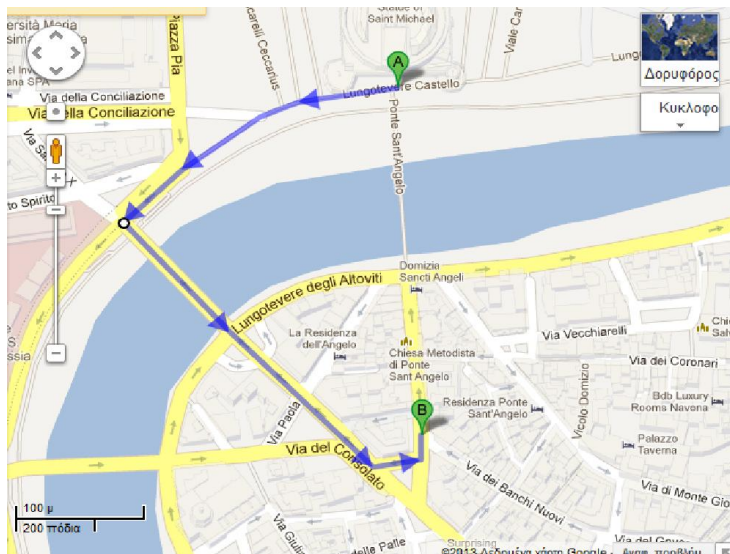

46 μ

7. Συνεχίστε προς Piazza Borghese

33 μ

8. Συνεχίστε προς Via del Clementino

80 μ

9. Συνεχίστε προς Via di Monte Brianzo

290 μ

10. Στρίψτε δεξιά προς Lungotevere Marzio

15 μ

11. Στροφή αριστερά στη(v) Lungotevere Marzio

27 μ

12. Συνεχίστε προς Lungotevere Tor di Nona

400 μ

13. Συνεχίστε προς Piazza di Ponte S. Angelo

25 μ

14. Στροφή δεξιά στη(v) Ponte Sant'Angelo

160 μ

15. Στροφή δεξιά στη(v) Lungotevere

And 15. Στροφή δεξιά στη(v) Lungotevere Castello Ο προορισμός σας θα βρίσκεται στα αριστερά σας

Capitoline Hill from Castle del angelo (600m,19min)

Corso Vittorio Emanuele II 600 μ, 8 λεπτά

Οδηγίες για πορεία προς Capitoline Hill Μέσω Lungotevere SASSIA - κατάργηση

Castel Sant'Angelo
Lungotevere Castello, 50
00186 Roma, Ιταλία

1. Προχωρήστε δυτικά από Lungotevere Castello προς Ponte Sant'Angelo