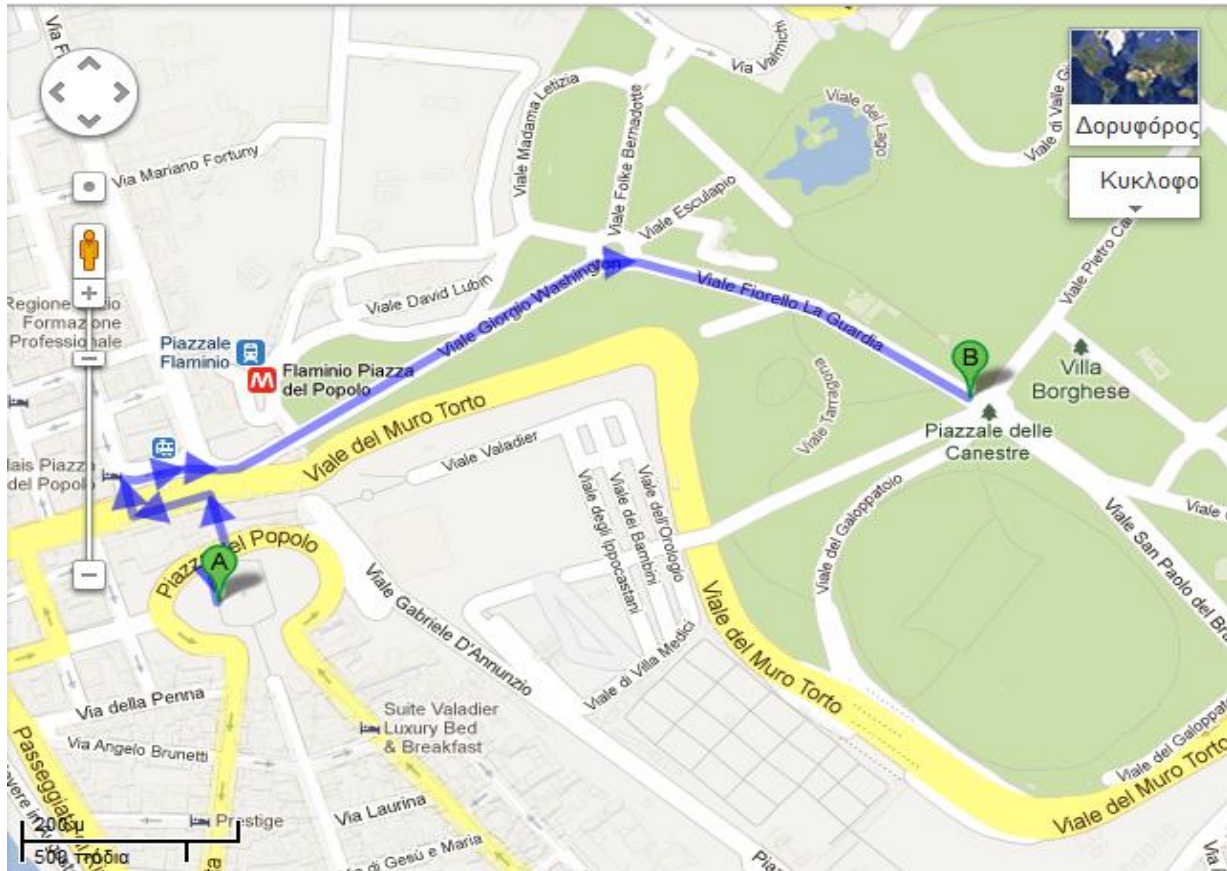

Ο προορισμός σας θα βρίσκεται στα αριστερά σας

B Πάνθεον
Piazza della Rotonda
00186 Roma, Ιταλία

The map displays a blue route starting from the Fontana di Trevi area. It follows Via delle Muratte, turns left onto Vicolo Dè Burro, then right onto Piazza di Sant Ignazio, and finally right onto Via del Seminario, ending at the Pantheon in Piazza della Rotonda. Landmarks like the Colonna Palace and Albergo Cesari are visible.

Ο προορισμός σας θα βρίσκεται στα δεξιά σας

B Piazza Navona, Rome

The map shows a blue route starting from the Pantheon in Piazza della Rotonda. It goes west, then right onto Via della Dogana Vecchia, left onto Via del Salvatore, left onto Corso del Rinascimento, right onto Corsia Agonale, and finally left onto Piazza Navona. Landmarks like the Pantheon View and various hotels are marked.

2^η μέρα

Piaccia di popolo by bus, from our hotel "Sam rooms", near Termini, Via Emanuele Filiberto 3.8Km, 46min TO

Villa Borghese 1,1 χλμ, 16 λεπτά

Viale Giorgio Washington 1,1 χλμ, 16 ΛΕΠΤΑ
και **Viale Fiorello La Guardia**

Via delle Magnolie 1,2 χλμ, 16 ΛΕΠΤΑ

Εναλλακτικά, πάρτε τη **δημόσια** 8 ΛΕΠΤΑ
συγκοινωνία (Λεωφορείο)

Οδηγίες για πορεία προς Villa Borghese Resort

Piazza del Popolo
00187 Roma, Ιταλία

1. Προχωρήστε **βόρεια** από **Piazza del Popolo**