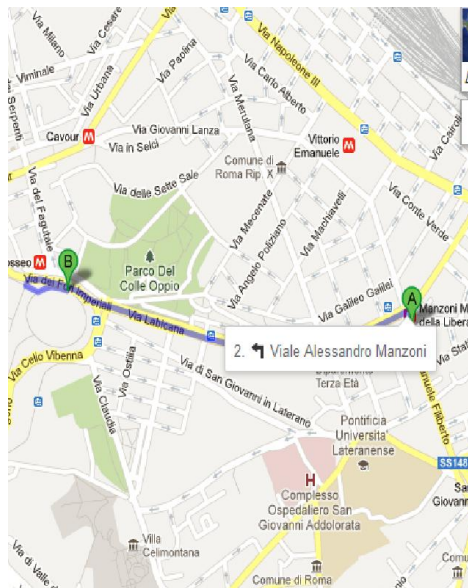

Sightseeing survey at google maps, as listed s/n

1^η μερα Colosseum from our hotel "Sam rooms", near Termini (sight analysis at the end of file)

- Via Labicana και Piazza del Colosseo 1,6 χλμ, 19 λεπτά
 - Via di San Giovanni in Laterano 2,0 χλμ, 23 λεπτά
 - Εναλλακτικά, πάρτε τη δημόσια συγκοινωνία (Υπόγειος σιδηρόδρομος, μία μετακίνηση) 16 λεπτά
- Οδηγίες για πορεία προς Κολοσσαίο**
- Sam
Via Emanuele Filiberto, 233
00185 Roma, Ιταλία
 - 1. Προχωρήστε βόρεια από **Via Emanuele Filiberto** προς **Via di San Quintino** 49 μ
 - 2. Στροφή αριστερά στη(ν) **Viale Alessandro Manzoni** 290 μ
 - 3. Συνεχίστε προς **Via Labicana** 800 μ

- 4. Συνεχίστε προς **Via dei Fori Imperiali** 800 μ
 - 5. Στροφή αριστερά στη(ν) **Piazza del Colosseo** 290 μ
 - 6. Στρίψτε αριστερά για να παραμείνετε στην **Piazza del Colosseo** 21 μ
 - 7. Στρίψτε αριστερά για να παραμείνετε στην **Piazza del Colosseo** 46 μ
- Ο προορισμός σας θα βρίσκεται στα δεξιά σας

Piazza Venezia from Colosseum 1100m,14min

Piazza del Colosseo και Via dei Fori Imperiali 1,1 χλμ, 13 λεπτά

Piazza del Colosseo, Via dei Fori Imperiali και Piazza Foro Traiano 1,2 χλμ, 15 λεπτά

Piazza del Colosseo 1,4 χλμ, 18 λεπτά

Οδηγίες για πορεία προς Piazza Venezia

Κολοσσαίο
Piazza del Colosseo
00184 Roma, Ιταλία

1. Προχωρήστε **δυτικά** από **Piazza del Colosseo**

➡ 2. Στρίψτε δεξιά για να παραμείνετε στη(n) **Piazza del Colosseo**