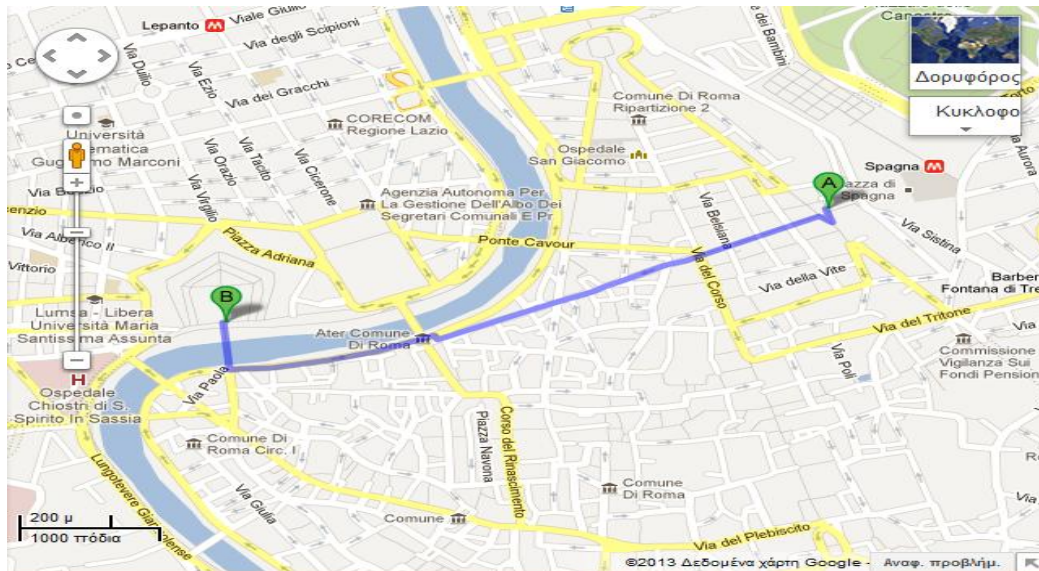

Castle del angelo from Piazza di Spagna (1800m,22min)

Lungotevere Tor di Nona 1,7 χλμ, 20 λεπτά

Lungotevere Marzio 1,8 χλμ, 21 λεπτά

Εναλλακτικά, πάρτε τη δημόσια συγκοινωνία (Λεωφορείο) 18 λεπτά

Οδηγίες για πορεία προς Castel Sant'Angelo

Piazza di Spagna
Piazza di Spagna
00187 Roma, Ιταλία

1. Προχωρήστε νότια από Piazza di Spagna προς Via di San Sebastianello

51 μ

2. Κλειστή στροφή δεξιά για να παραμείνετε στη(v) Piazza di Spagna

36 μ

3. Στροφή αριστερά στη(v) Via del Condotti

270 μ

4. Συνεχίστε προς Largo Carlo Goldoni

57 μ

5. Συνεχίστε προς Via della Fontanella di Borghese

150 μ

6. Συνεχίστε προς Largo Fontanella di Borghese

46 μ

7. Συνεχίστε προς Piazza Borghese

33 μ

8. Συνεχίστε προς Via del Clementino

80 μ

9. Συνεχίστε προς Via di Monte Brianzo

290 μ

10. Στρίψτε δεξιά προς Lungotevere Marzio

15 μ

11. Στροφή αριστερά στη(v) Lungotevere Marzio

27 μ

12. Συνεχίστε προς Lungotevere Tor di Nona

400 μ

13. Συνεχίστε προς Piazza di Ponte S. Angelo

25 μ

14. Στροφή δεξιά στη(v) Ponte Sant'Angelo

160 μ

15. Στροφή δεξιά στη(v) Lungotevere

And 15. Στροφή δεξιά στη(v) Lungotevere Castello Ο προορισμός σας θα βρίσκεται στα αριστερά σας