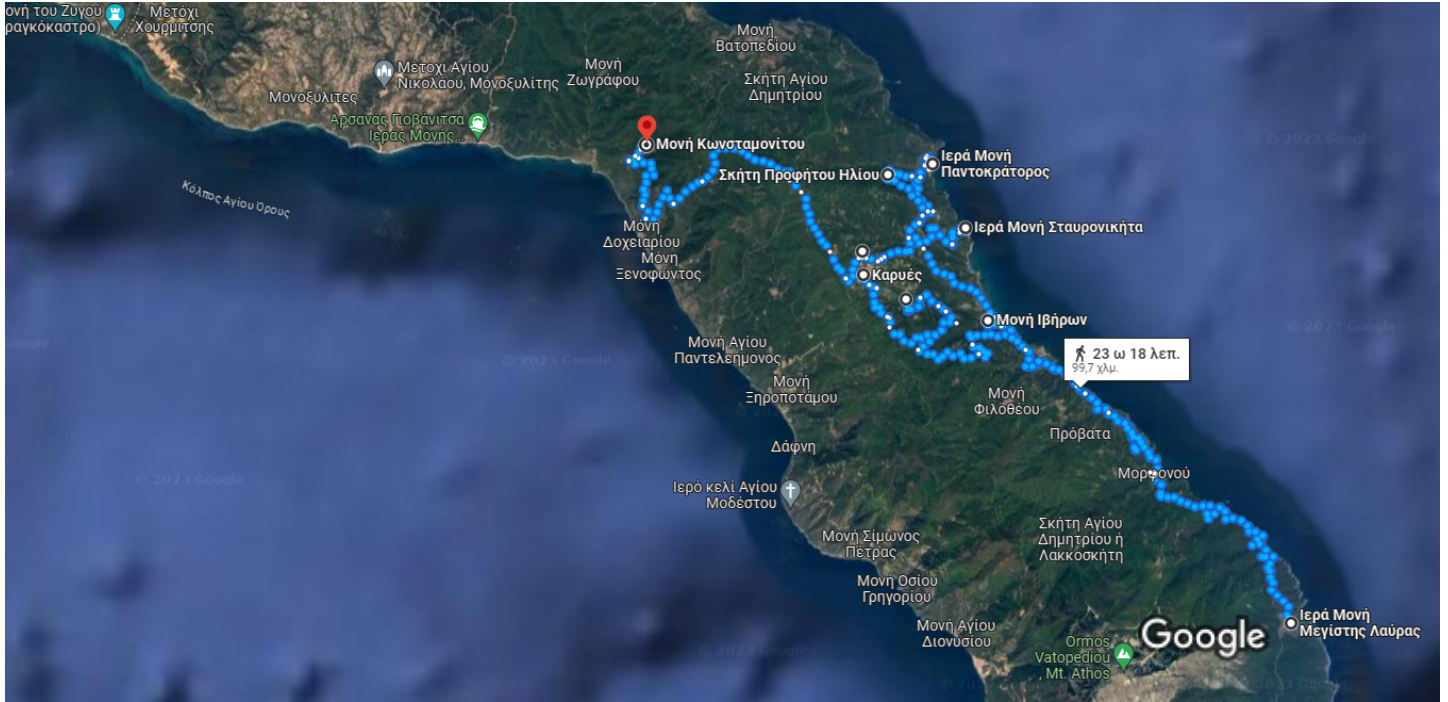

Καρυές, 630 86 προς Μονή Κωνσταμονίτου, 630 86

Πεζή 99,7 χλμ., 23 ω 18 λεπτ.

Εικόνες ©2023 TerraMetrics, Δεδομένα χάρτη ©2023 2 χιλιόμετρα

μέσω ανώνυμων δρόμων 23 ω 18 λεπτ.

99,7 χλμ.

2.806 μ · 2.925 μ